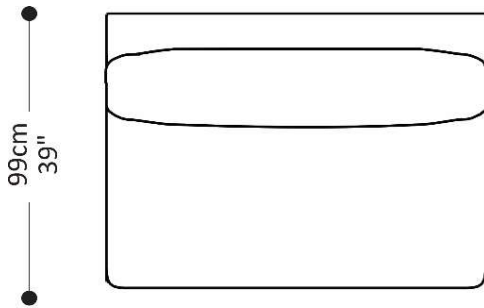

BRETON

SOFÁ
HUDSON

SOFÁ
HUDSON

BRETON

2 LUGARES 2 BRAÇO

1 LUGAR 1 BRAÇO

SOFÁ
HUDSON

BRETON

2 LUGARES 1 BRAÇO

1 LUGAR S/ BRAÇO

80|90|100|110|120|130cm
31|35|39|43|47|51"

SOFÁ
HUDSON

BRETON

2 LUGARES S/BRAÇO

160|180|200|220|240|260cm
63|71|79|87|94|102"

99cm
39"

CHAISE

103|113|123|133cm
40|44|48|52"

160cm
63"

SOFÁ HUDSON

BRETON

CANTO

PUFF

SOFÁ HUDSON