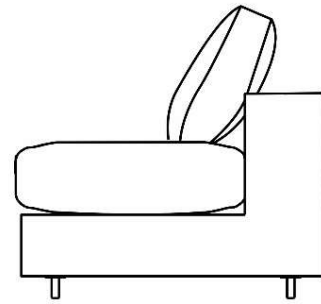

BRETON

SOFÁ
HUDSON

SOFÁ
HUDSON

BRETON

2 LUGARES 2 BRAÇO

1 LUGAR 1 BRAÇO

SOFÁ
HUDSON

BRETON

2 LUGARES 1 BRAÇO

1 LUGAR S/ BRAÇO

80|90|100|110|120|130cm
31|35|39|43|47|51"

SOFÁ
HUDSON

BRETON

2 LUGARES S/BRAÇO

160|180|200|220|240|260cm
63|71|79|87|94|102"

99cm
39"

CHAISE

103|113|123|133cm
40|44|48|52"

160cm
63"

SOFÁ HUDSON

BRETON

CANTO

PUFF

SOFÁ HUDSON