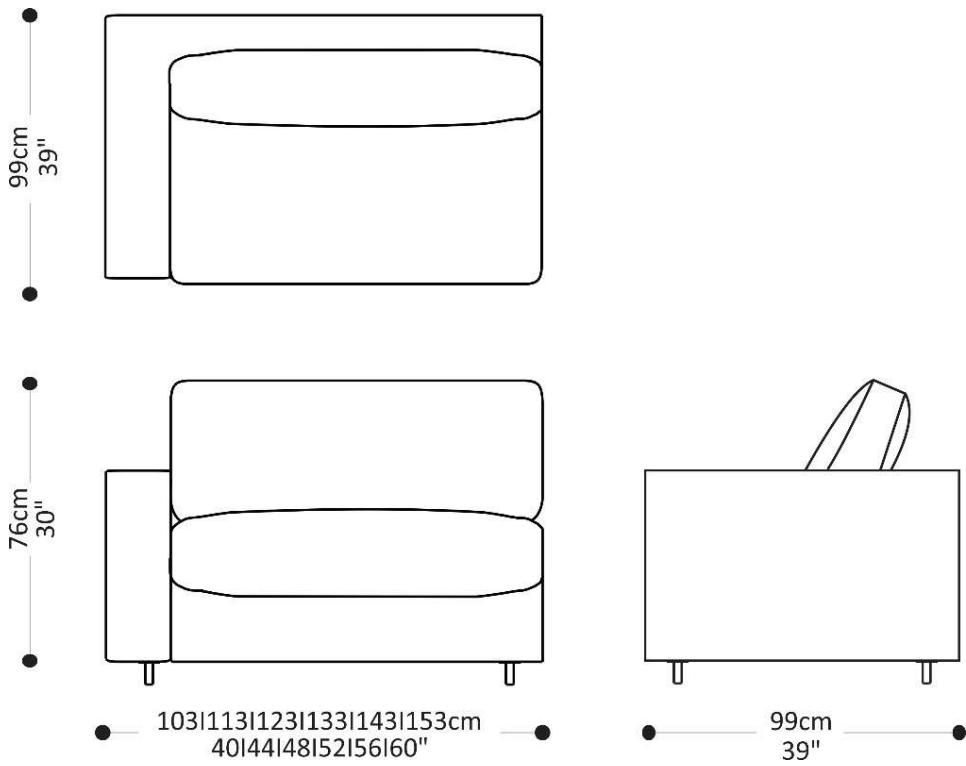

BRETON

SOFÁ
HUDSON

SOFÁ
HUDSON

BRETON

2 LUGARES 2 BRAÇO

1 LUGAR 1 BRAÇO

SOFÁ
HUDSON

BRETON

2 LUGARES 1 BRAÇO

1 LUGAR S/ BRAÇO

80|90|100|110|120|130cm
31|35|39|43|47|51"

SOFÁ
HUDSON

BRETON

2 LUGARES S/BRAÇO

160|180|200|220|240|260cm
63|71|79|87|94|102"

99cm
39"