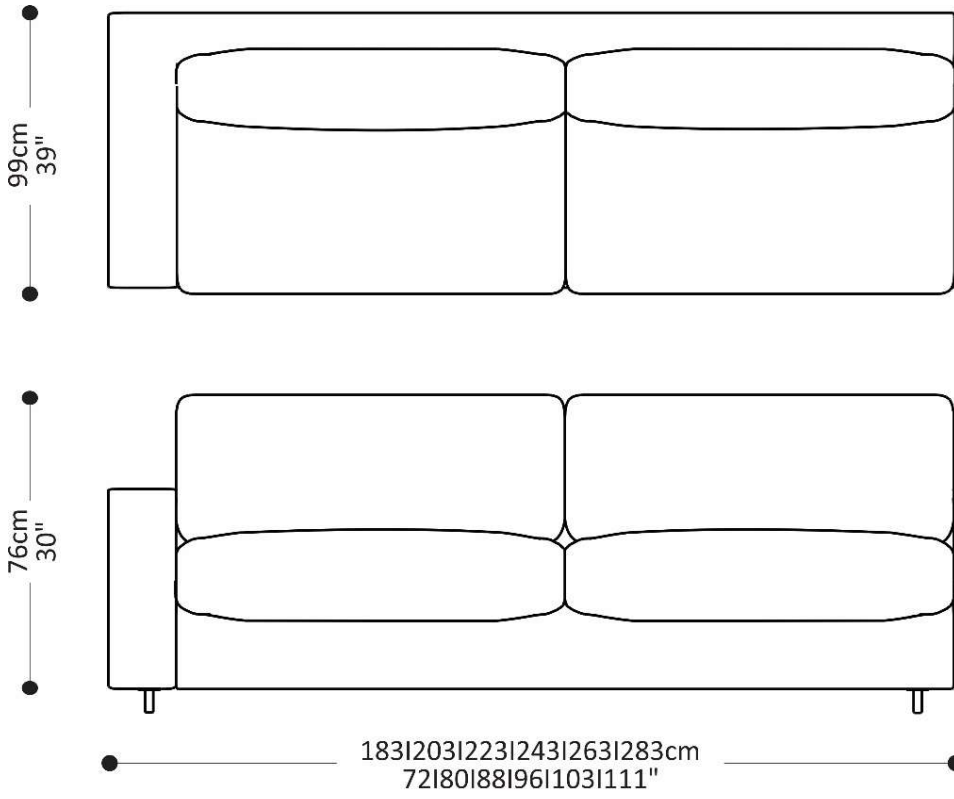

BRETON

SOFÁ
HUDSON

SOFÁ
HUDSON

BRETON

2 LUGARES 2 BRAÇO

1 LUGAR 1 BRAÇO

SOFÁ
HUDSON

BRETON

2 LUGARES 1 BRAÇO

1 LUGAR S/ BRAÇO

80|90|100|110|120|130cm
31|35|39|43|47|51"

SOFÁ
HUDSON

BRETON

2 LUGARES S/BRAÇO

160|180|200|220|240|260cm
63|71|79|87|94|102"

99cm
39"

CHAISE

103|113|123|133cm
40|44|48|52"

160cm
63"

SOFÁ HUDSON

BRETON

CANTO

PUFF

SOFÁ HUDSON