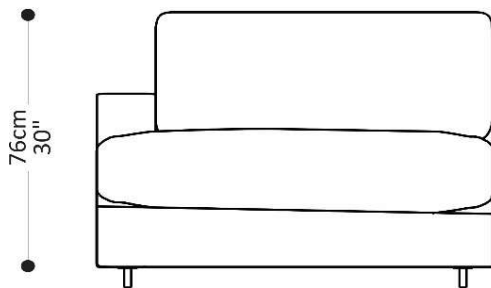

BRETON

SOFÁ
HUDSON

SOFÁ
HUDSON

BRETON

2 LUGARES 2 BRAÇO

1 LUGAR 1 BRAÇO

SOFÁ
HUDSON

BRETON

2 LUGARES 1 BRAÇO

1 LUGAR S/ BRAÇO

80|90|100|110|120|130cm
31|35|39|43|47|51"

SOFÁ
HUDSON

BRETON

2 LUGARES S/BRAÇO

160|180|200|220|240|260cm
63|71|79|87|94|102"

99cm
39"

CHAISE

103|113|123|133cm
40|44|48|52"

160cm
63"

SOFÁ HUDSON

BRETON

CANTO

PUFF

SOFÁ HUDSON