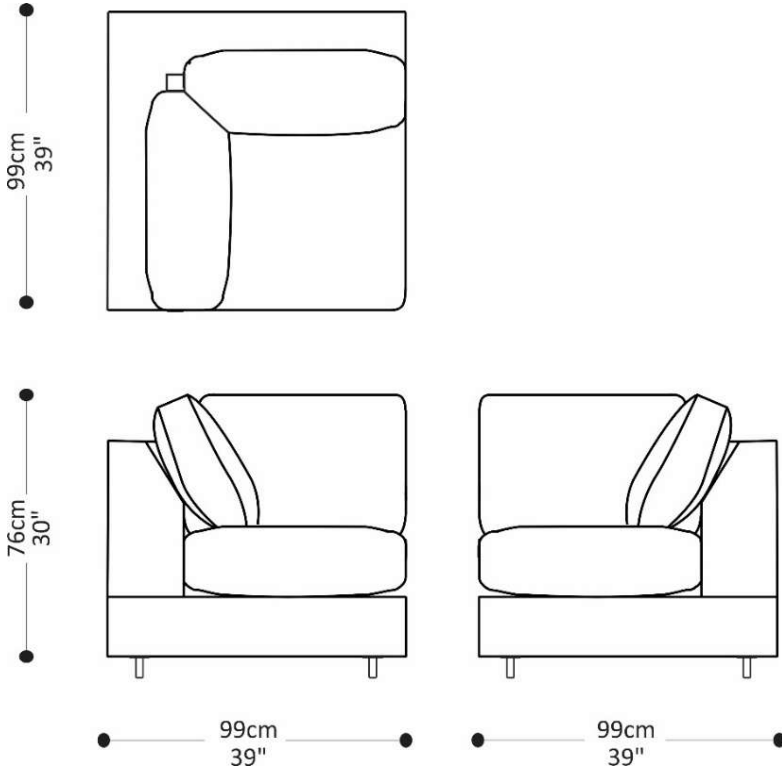

BRETON

SOFÁ
HUDSON

SOFÁ
HUDSON

BRETON

2 LUGARES 2 BRAÇO

1 LUGAR 1 BRAÇO

SOFÁ
HUDSON

BRETON

2 LUGARES 1 BRAÇO

1 LUGAR S/ BRAÇO

80|90|100|110|120|130cm
31|35|39|43|47|51"

SOFÁ
HUDSON

BRETON

2 LUGARES S/BRAÇO

160|180|200|220|240|260cm
63|71|79|87|94|102"

99cm
39"

CHAISE

103|113|123|133cm
40|44|48|52"

160cm
63"

SOFÁ HUDSON

BRETON

CANTO

PUFF

SOFÁ HUDSON