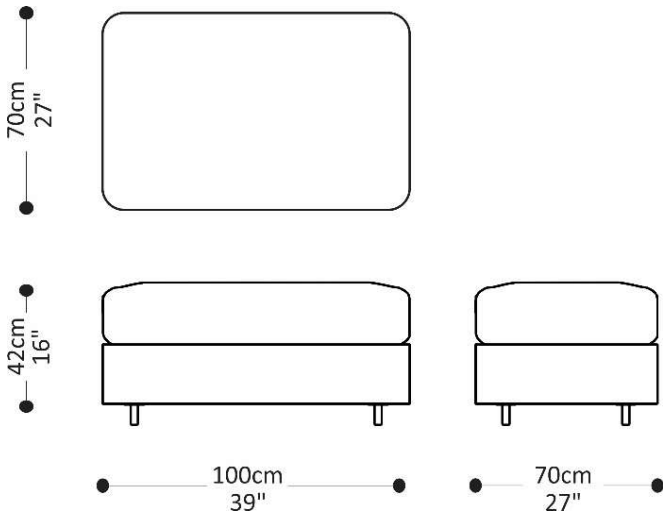

BRETON

SOFÁ
HUDSON

SOFÁ
HUDSON

BRETON

2 LUGARES 2 BRAÇO

1 LUGAR 1 BRAÇO

SOFÁ
HUDSON

BRETON

2 LUGARES 1 BRAÇO

1 LUGAR S/ BRAÇO

80|90|100|110|120|130cm
31|35|39|43|47|51"

SOFÁ
HUDSON

BRETON

2 LUGARES S/BRAÇO

160|180|200|220|240|260cm
63|71|79|87|94|102"

99cm
39"

CHAISE

103|113|123|133cm
40|44|48|52"

160cm
63"

SOFÁ HUDSON

BRETON

CANTO

PUFF

SOFÁ HUDSON