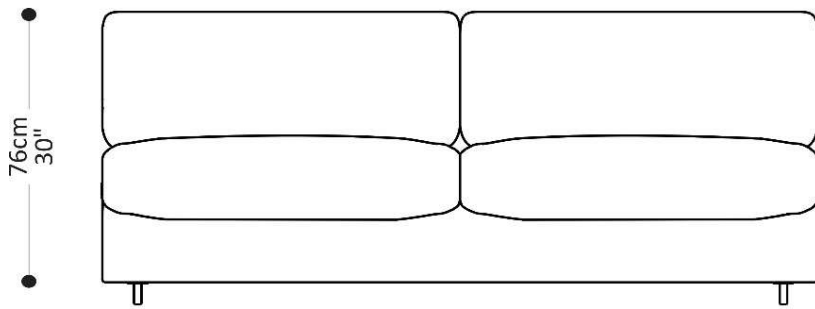

BRETON

SOFÁ
HUDSON

SOFÁ
HUDSON

BRETON

2 LUGARES 2 BRAÇO

1 LUGAR 1 BRAÇO

SOFÁ
HUDSON

BRETON

2 LUGARES 1 BRAÇO

1 LUGAR S/ BRAÇO

80|90|100|110|120|130cm
31|35|39|43|47|51"

SOFÁ
HUDSON

BRETON

2 LUGARES S/BRAÇO

160|180|200|220|240|260cm
63|71|79|87|94|102"

99cm
39"

CHAISE

103|113|123|133cm
40|44|48|52"

160cm
63"

SOFÁ HUDSON

BRETON

CANTO

PUFF

SOFÁ HUDSON