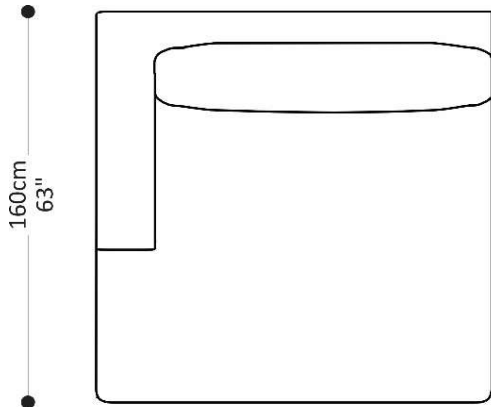

BRETON

SOFÁ
HUDSON

SOFÁ
HUDSON

BRETON

2 LUGARES 2 BRAÇO

1 LUGAR 1 BRAÇO

SOFÁ
HUDSON

BRETON

2 LUGARES 1 BRAÇO

1 LUGAR S/ BRAÇO

80|90|100|110|120|130cm
31|35|39|43|47|51"

SOFÁ
HUDSON

BRETON

2 LUGARES S/BRAÇO

160|180|200|220|240|260cm
63|71|79|87|94|102"

99cm
39"

CHAISE

103|113|123|133cm
40|44|48|52"

160cm
63"

SOFÁ HUDSON

BRETON

CANTO

PUFF

SOFÁ HUDSON