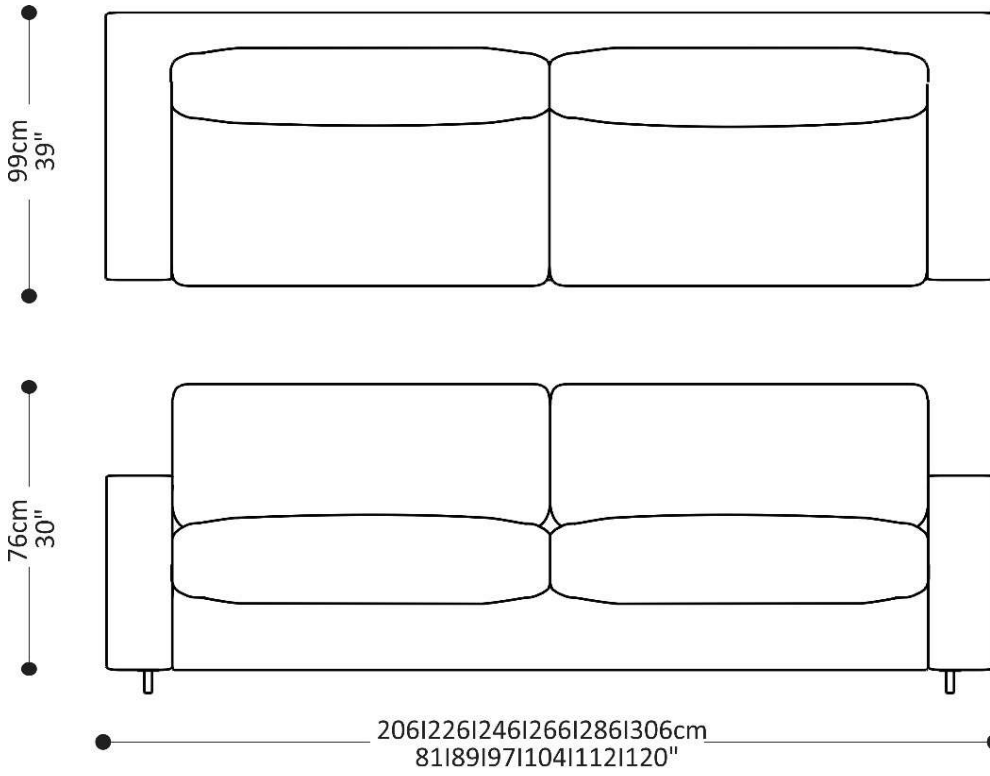

BRETON

SOFÁ
HUDSON

SOFÁ
HUDSON

BRETON

2 LUGARES 2 BRAÇO

1 LUGAR 1 BRAÇO

SOFÁ
HUDSON

BRETON

2 LUGARES 1 BRAÇO

1 LUGAR S/ BRAÇO

80|90|100|110|120|130cm
31|35|39|43|47|51"

SOFÁ
HUDSON

BRETON

2 LUGARES S/BRAÇO

160|180|200|220|240|260cm
63|71|79|87|94|102"

99cm
39"

CHAISE

103|113|123|133cm
40|44|48|52"

160cm
63"

SOFÁ HUDSON

BRETON

CANTO

PUFF

SOFÁ HUDSON