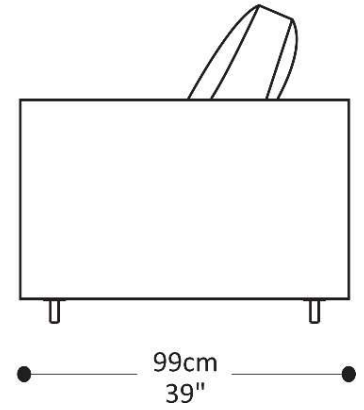

BRETON

SOFÁ
HUDSON

SOFÁ
HUDSON

BRETON

2 LUGARES 2 BRAÇO

1 LUGAR 1 BRAÇO

SOFÁ
HUDSON

BRETON

2 LUGARES 1 BRAÇO

1 LUGAR S/ BRAÇO

80|90|100|110|120|130cm
31|35|39|43|47|51"

SOFÁ
HUDSON

BRETON

2 LUGARES S/BRAÇO

160|180|200|220|240|260cm
63|71|79|87|94|102"

99cm
39"