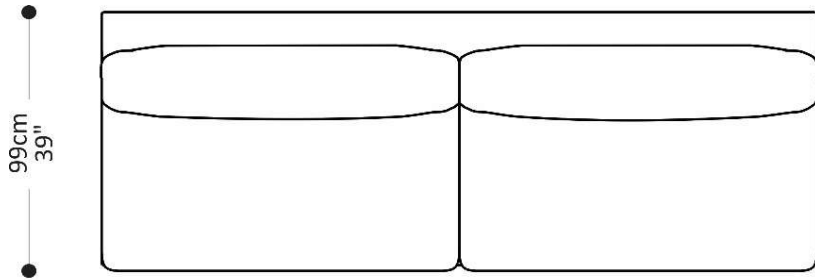

BRETON

SOFÁ
HUDSON

SOFÁ
HUDSON

BRETON

2 LUGARES 2 BRAÇO

1 LUGAR 1 BRAÇO

SOFÁ
HUDSON

BRETON

2 LUGARES 1 BRAÇO

1 LUGAR S/ BRAÇO

80|90|100|110|120|130cm
31|35|39|43|47|51"

SOFÁ
HUDSON

BRETON

2 LUGARES S/BRAÇO

160|180|200|220|240|260cm
63|71|79|87|94|102"

99cm
39"

CHAISE

103|113|123|133cm
40|44|48|52"

160cm
63"

SOFÁ HUDSON

BRETON

CANTO

PUFF

SOFÁ HUDSON