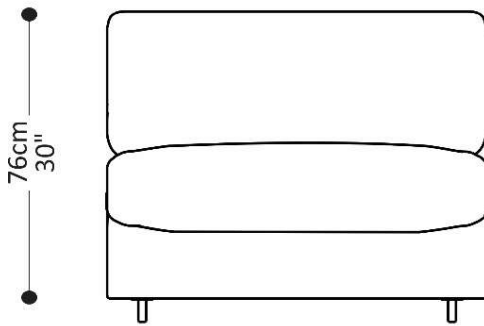

BRETON

SOFÁ
HUDSON

SOFÁ
HUDSON

BRETON

2 LUGARES 2 BRAÇO

1 LUGAR 1 BRAÇO

SOFÁ
HUDSON

BRETON

2 LUGARES 1 BRAÇO

1 LUGAR S/ BRAÇO

80|90|100|110|120|130cm
31|35|39|43|47|51"

SOFÁ
HUDSON

BRETON

2 LUGARES S/BRAÇO

160|180|200|220|240|260cm
63|71|79|87|94|102"

99cm
39"

CHAISE

103|113|123|133cm
40|44|48|52"

160cm
63"

SOFÁ HUDSON

BRETON

CANTO

PUFF

SOFÁ HUDSON