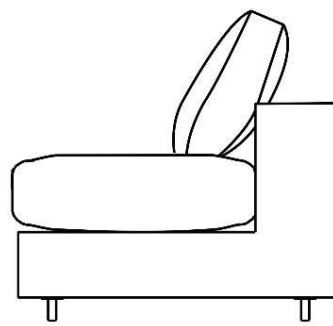

BRETON

SOFÁ
HUDSON

SOFÁ
HUDSON

BRETON

2 LUGARES 2 BRAÇO

1 LUGAR 1 BRAÇO

SOFÁ
HUDSON

BRETON

2 LUGARES 1 BRAÇO

1 LUGAR S/ BRAÇO

80|90|100|110|120|130cm
31|35|39|43|47|51"

SOFÁ
HUDSON

BRETON

2 LUGARES S/BRAÇO

160|180|200|220|240|260cm
63|71|79|87|94|102"

99cm
39"

CHAISE

103|113|123|133cm
40|44|48|52"

160cm
63"

SOFÁ HUDSON

BRETON

CANTO

PUFF

SOFÁ HUDSON